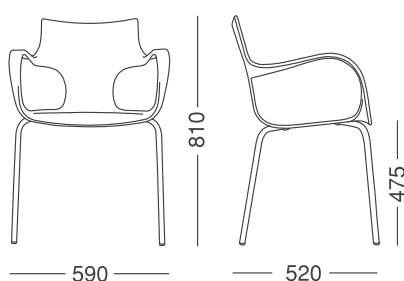

Silla de Diseño / Plástica y apilable

Tabla de medidas silla **Jim**

Diseño & innovación.

TANDEM

ROSSI

O'Donnell 4238 / (B1653 HZB) Villa Ballester.

Buenos Aires. Argentina.

TEL. (5411) 4 847 5151 / FAX 4 847 5140