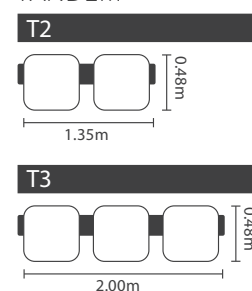

Silla de Diseño / Plástica y apilable

Tabla de medidas silla **Jim**

Diseño & innovación.

TANDEM

ROSSI

O'Donnell 4238 / (B1653 HZB) Villa Ballester.

Buenos Aires. Argentina.

TEL. (5411) 4 847 5151 / FAX 4 847 5140