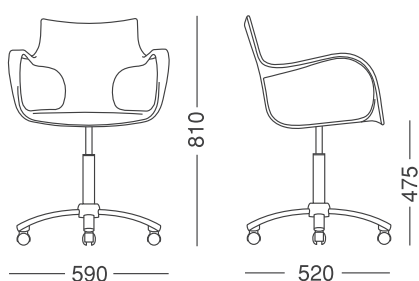

Silla de Diseño / Plástica y apilable

Tabla de medidas silla **Jim**

Diseño & innovación.

TANDEM

ROSSI

O'Donnell 4238 / (B1653 HZB) Villa Ballester.

Buenos Aires. Argentina.

TEL. (5411) 4 847 5151 / FAX 4 847 5140