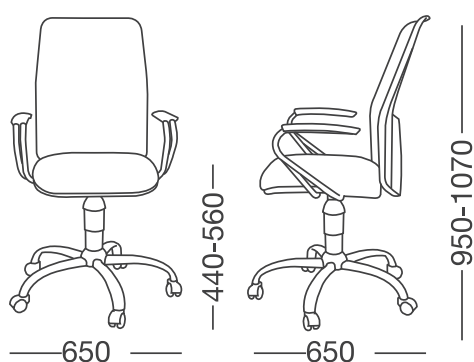

Silla Ejecutiva

Tabla de medidas silla **Planaria**

Ejecutiva & elegante.

ROSSI

O'Donnell 4238 / (B1653 HZB) Villa Ballester.

Buenos Aires. Argentina.

TEL. (5411) 4 847 5151 / FAX 4 847 5140

Brasil: Tel. (5511) 6 697 2594