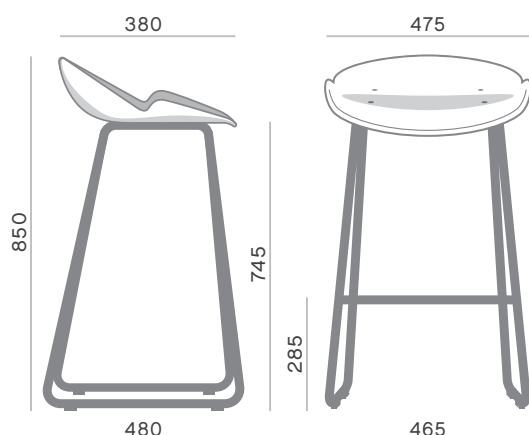

Taburete de Diseño

Tabla de medidas silla **Milo**

Un taburete apto para todos los ambientes.

ROSSI

O'Donnell 4238 / (B1653 HZB) Villa Ballester.
Buenos Aires. Argentina.
TEL. (5411) 4 847 5151 / **FAX** 4 847 5140
Brasil: Tel. (5511) 6 697 2594