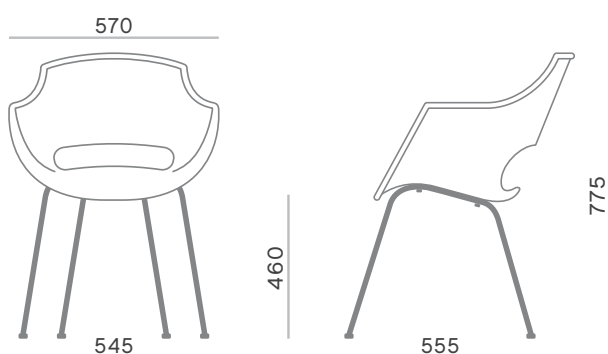

Silla de Diseño

Tabla de medidas silla **Frida**

Una silla joven y actual.

ROSSI

O'Donnell 4238 / (B1653 HZB) Villa Ballester.
Buenos Aires. Argentina.
TEL. (5411) 4 847 5151 / FAX 4 847 5140
Brasil: Tel. (5511) 6 697 2594